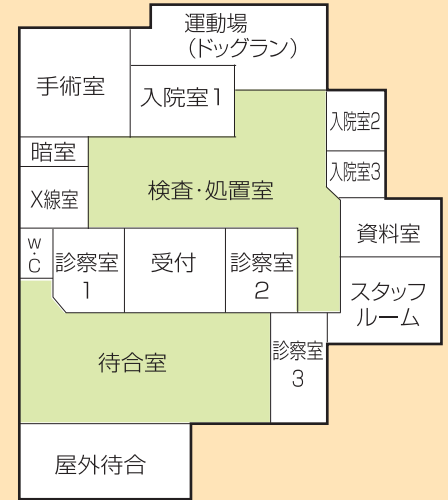

11月7日(金)より

新病院のご案内
(現病院から車で約1分)

いしぐる動物病院

〒442-0033 豊川市豊川町辺通36-2

TEL&FAX. 0533-80-3636

診療時間

時間	曜日	月	火	水	木	金	土	日	祝
AM 9:00~12:00		●	●	●	●	●	●	/	●
PM 4:00~7:00		●	●	●	●	●	●	/	/

※時間外・往診は電話にて確認して下さい。

時間外緊急診療のお知らせ

当病院の通常電話(0533-80-3636)にご連絡下さい。電話が転送され留守番電話になりますので、お名前、ご用件、お電話番号を必ずお入れ下さい。こちらから折り返しご連絡いたします。

院内見取図

- 院内での待合室で待つのが大変なワンちゃんは、屋外待合をご利用ください。
- 診察がスムーズに行えるよう、3つの診察室にしました。
- 入院中のストレスを与えないよう、ワンちゃんとネコちゃんの入院室を別にしました。