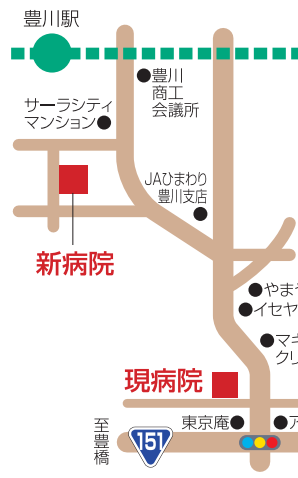

11月7日(金)より

新病院のご案内
(現病院から車で約1分)

いしぐる動物病院

〒442-0033 豊川市豊川町辺通36-2

TEL&FAX. 0533-80-3636

診療時間

時間	曜日	月	火	水	木	金	土	日	祝
AM 9:00~12:00		●	●	●	●	●	●	/	●
PM 4:00~7:00		●	●	●	●	●	●	/	/

※時間外・往診は電話にて確認して下さい。

時間外緊急診療のお知らせ

当病院の通常電話(0533-80-3636)にご連絡下さい。電話が転送され留守番電話になりますので、お名前、ご用件、お電話番号を必ずお入れ下さい。こちらから折り返しご連絡いたします。

院内見取図

- 院内での待合室で待つのが大変なワンちゃんは、屋外待合をご利用ください。
- 診察がスムーズに行えるよう、3つの診察室にしました。
- 入院中のストレスを与えないよう、ワンちゃんとネコちゃんの入院室を別にしました。